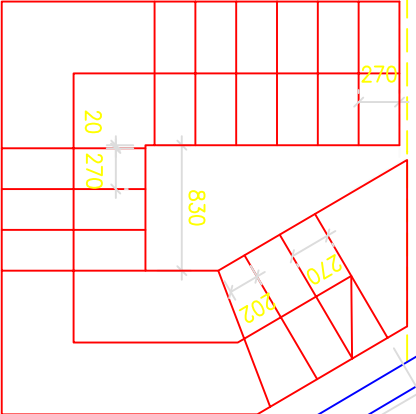

C.G.P.

ARMARIO ELECTRICIDAD

NIVEL 44.20

ARMARIO AGUA

ARMARIO GAS

ESC.

NIVEL 44.50

PREVISION