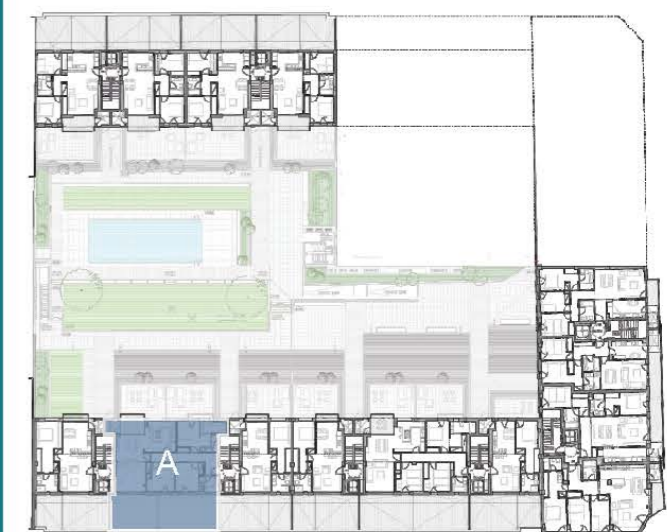

RESIDENCIAL VALLEDEMOSA 47

0 1 2 3 4m.

ESCALERA 05 ÁTICO A

B

SUPERFICIES ÚTILES

ESTAR-COMEDOR	23,54 m ²
COCINA	13,30 m ²
DORMITORIO 1	13,32 m ²
DORMITORIO 2	10,75 m ²
DORMITORIO 3	11,26 m ²

BAÑO 1	4,48 m ²
BAÑO 2	3,52 m ²
COLADURIA	3,00 m ²
DISTRIBUIDOR	11,59 m ²
PORCHE	6,52 m ²
TERRAZA	52,11 m ²

SUPERFICIE CONSTRUIDA TOTAL: 115,84 m²

SUPERFICIE TERRAZAS: 52,11m²
SUPERFICIE PORCHES: 6,52 m²

ESCALERA 05