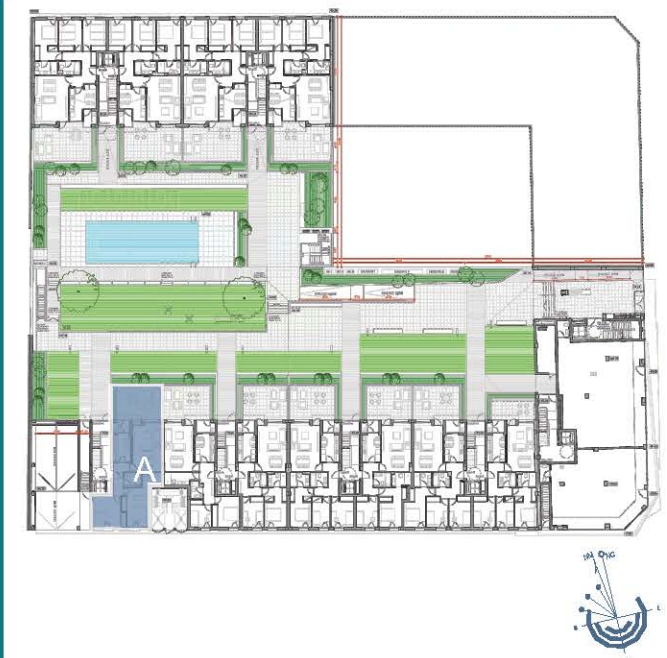

ESCALERA 06

0 1 2 3 4m.

## ESCALERA 06 PLANTA BAJA A

**B**

### SUPERFICIES ÚTILES

ESTAR-COMEDOR	19,92 m <sup>2</sup>	BAÑO 1	3,51 m <sup>2</sup>
COCINA	7,33 m <sup>2</sup>	BAÑO 2	3,29 m <sup>2</sup>
DORMITORIO 1	13,50 m <sup>2</sup>	COLADURIA	2,89 m <sup>2</sup>
DORMITORIO 2	13,37 m <sup>2</sup>	DISTRIBUIDOR	5,30 m <sup>2</sup>
		TERRAZA	21,75 m <sup>2</sup>

**SUPERFICIE CONSTRUIDA TOTAL: 81,74 m<sup>2</sup>**

SUPERFICIE TERRAZAS: 21,75m<sup>2</sup>