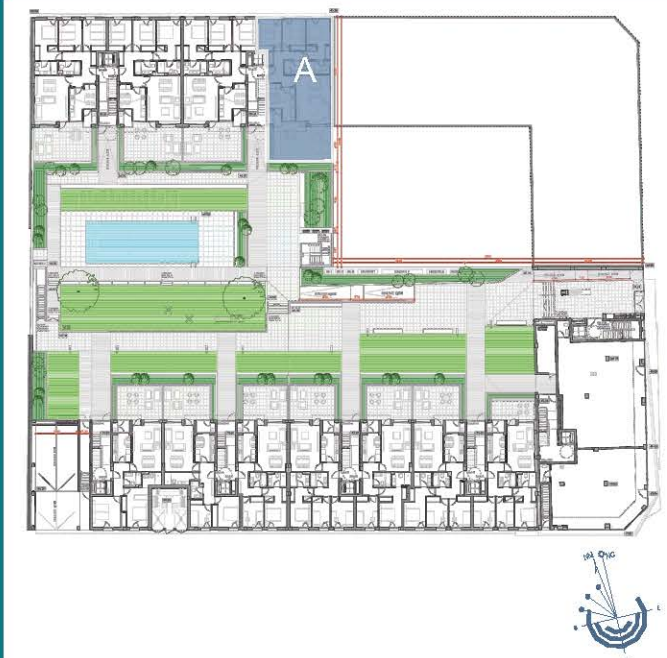

ESCALERA 07

0 1 2 3 4m.

ESCALERA 07 PLANTA BAJA A

B

SUPERFICIES ÚTILES

ESTAR-COMEDOR	23,22 m ²	BAÑO 1	4,34 m ²
COCINA	10,66 m ²	BAÑO 2	3,86 m ²
DORMITORIO 1	13,76 m ²	COLADURIA	2,95 m ²
DORMITORIO 2	10,12 m ²	DISTRIBUIDOR	10,26 m ²
DORMITORIO 3	10,11 m ²	TERRAZA	28,95 m ²

SUPERFICIE CONSTRUIDA TOTAL: 105,11 m²

SUPERFICIE TERRAZAS-JARDIN: 28,95 m²