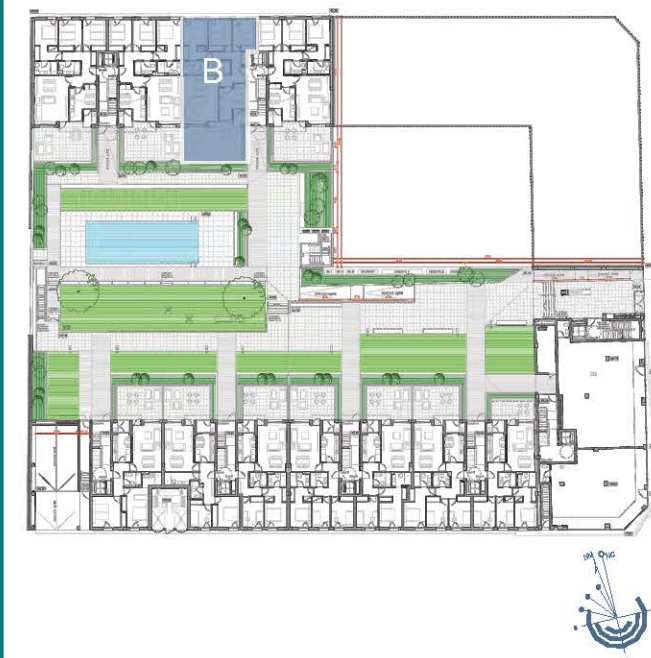

ESCALERA 07

0 1 2 3 4m.

ESCALERA 07 PLANTA BAJA B

B

SUPERFICIES ÚTILES

ESTAR-COMEDOR	23,45 m ²	BAÑO 1	4,24 m ²
COCINA	10,66 m ²	BAÑO 2	3,94 m ²
DORMITORIO 1	13,72 m ²	COLADURIA	2,98 m ²
DORMITORIO 2	10,12 m ²	DISTRIBUIDOR	10,28 m ²
DORMITORIO 3	10,08 m ²	TERRAZA	29,02 m ²

SUPERFICIE CONSTRUIDA TOTAL: 103,76 m²

SUPERFICIE TERRAZAS-JARDIN: 29,02 m²