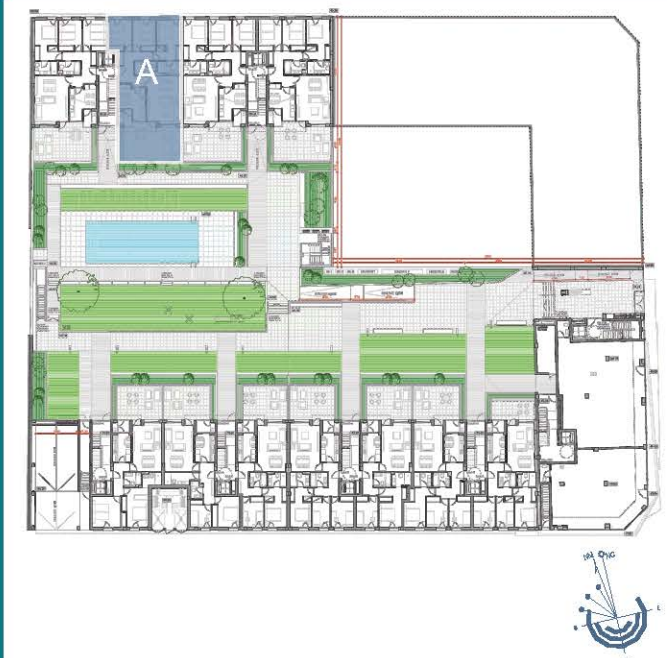

ESCALERA 08

0 1 2 3 4m.

ESCALERA 08 PLANTA BAJA A

B

SUPERFICIES ÚTILES

ESTAR-COMEDOR	23,45 m ²	BAÑO 1	4,14 m ²
COCINA	10,66 m ²	BAÑO 2	3,94 m ²
DORMITORIO 1	13,81 m ²	COLADURIA	2,95 m ²
DORMITORIO 2	10,12 m ²	DISTRIBUIDOR	10,31 m ²
DORMITORIO 3	10,11 m ²	TERRAZA	29,02 m ²

SUPERFICIE CONSTRUIDA TOTAL: 103,76 m²

SUPERFICIE TERRAZAS-JARDIN: 29,02 m²