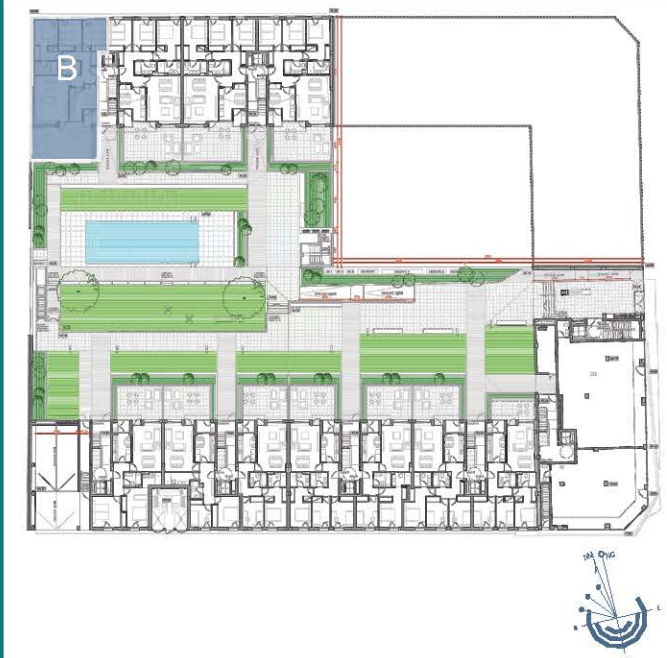

ESCALERA 08

0 1 2 3 4m.

ESCALERA 08 PLANTA BAJA B

B

SUPERFICIES ÚTILES

ESTAR-COMEDOR	23,39 m ²	BAÑO 1	4,40 m ²
COCINA	10,66 m ²	BAÑO 2	3,86 m ²
DORMITORIO 1	13,59 m ²	COLADURIA	2,95 m ²
DORMITORIO 2	10,12 m ²	DISTRIBUIDOR	10,26 m ²
DORMITORIO 3	10,11 m ²	TERRAZA	28,93 m ²

SUPERFICIE CONSTRUIDA TOTAL: 105,18 m²

SUPERFICIE TERRAZAS-JARDIN: 28,93 m²