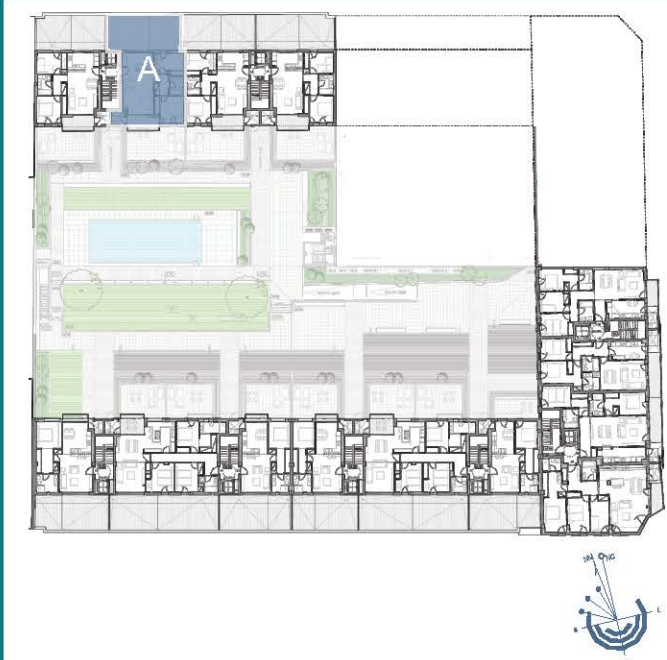

RESIDENCIAL VALLEDEMOSSA 47

0 1 2 3 4m.

ESCALERA 08 ÁTICO A

B

SUPERFICIES ÚTILES

ESTAR-COMEDOR	19,20 m ²
COCINA	6,89 m ²
DORMITORIO 1	10,59 m ²
DORMITORIO 2	8,62 m ²

BAÑO 1	3,65 m ²
COLADURIA	2,96 m ²
DISTRIBUIDOR	4,10 m ²
PORCHE	6,50 m ²
TERRAZA	35,26 m ²

SUPERFICIE CONSTRUIDA TOTAL: 71,92 m²

SUPERFICIE TERRAZAS: 35,26 m²
SUPERFICIE PORCHES: 6,50 m²